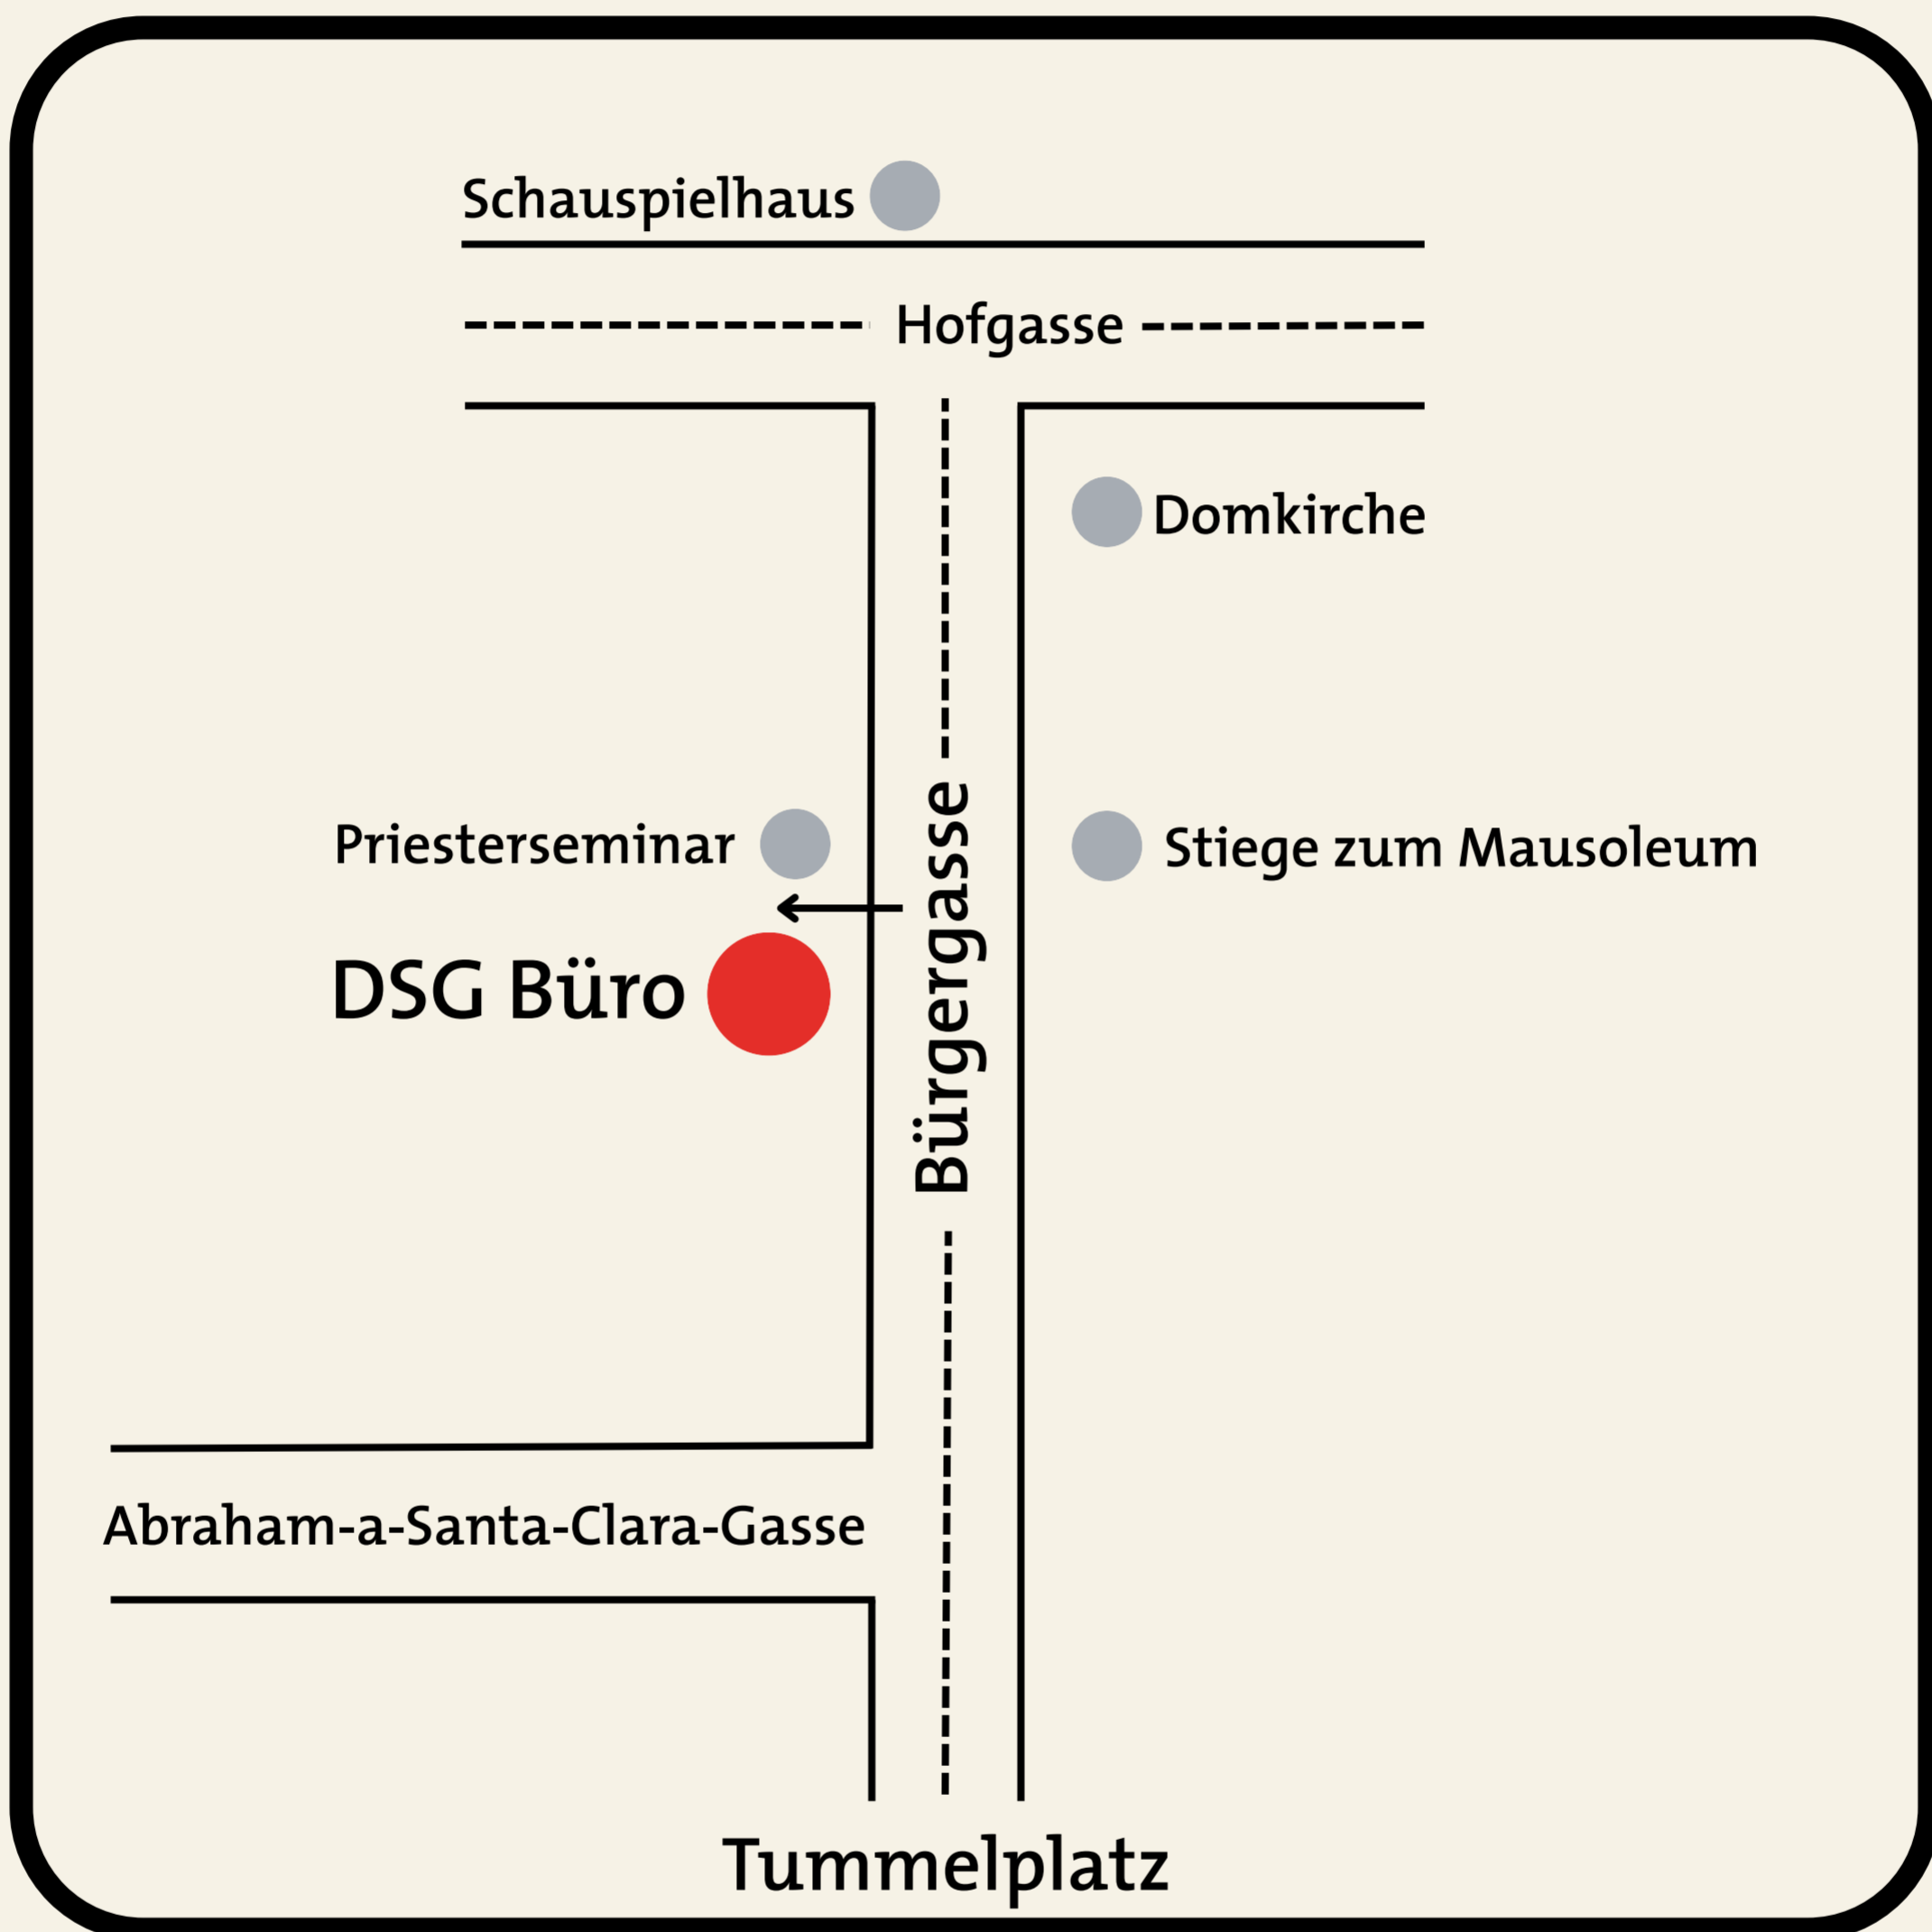

Wir übersiedeln!

Neuer Standort:

Bürgergasse 2, 8010 Graz

So findest du uns: Biege in die Einfahrt des Priesterseminars hinein und biege gleich danach wieder links ab.